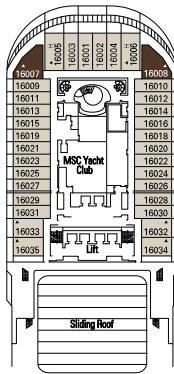

DECK PLAN & ACCOMMODATION

- Sun Deck 18
- Michelangelo Deck 16
- Leonardo da Vinci Deck 15
- Raffaello Deck 14
- Piero della Francesca Deck 13
- De Chirico Deck 12
- Caravaggio Deck 11
- Botticelli Deck 10
- Tintoretto Deck 9
- Giotto Deck 8
- Tiziano Deck 7
- Modigliani Deck 6
- Canaletto Deck 5
- Fiume Deck 4

DECK 18
SUN DECK

DECK 16
MICHELANGELO

DECK 15
LEONARDO
DA VINCI

DECK 14
RAFFAELLO

DECK 13
PIERO
DELLA FRANCESCA

DECK 12
DE CHIRICO

DECK 11
CARAVAGGIO

CABINS CATEGORIES