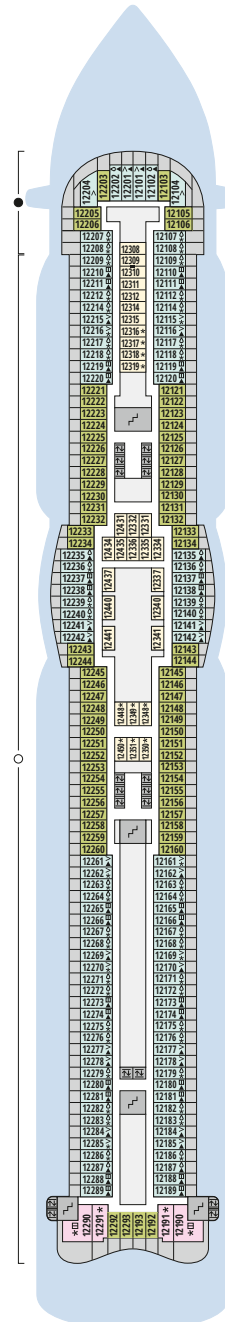

Decksgrundrisse

Deck 12