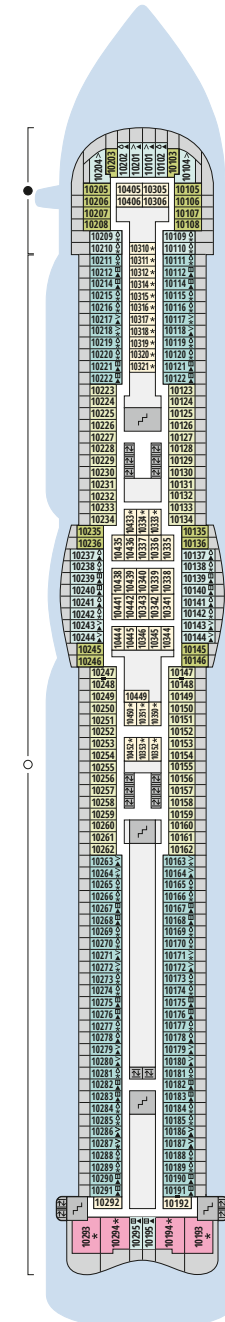

Decksgrundrisse AIDAperla, AIDAprima

Legende

Die folgende Übersicht beginnt mit der günstigsten Kabinenkategorie (Darstellung der Kabinennummern nur beispielhaft).

4311 Innenkabine IB	16103 Panoramakabine VP
8133 Innenkabine IA	8103 Verandakabine Deluxe mit Lounge DL
4116 Meerblickkabine MD/MC	8230 Junior-Suite mit Lounge und Balkon JB
5105 Meerblickkabine MB/MA	8135 Junior-Suite mit Veranda JA
5166 Verandakabine VH	16101 Panorama-Suite mit priv. Sonnendeck SP
9105 Verandakabine VG	8134 Suite mit priv. Sonnendeck SC
9112 Verandakabine Komfort VF/VE/VD	11192 Premium-Suite mit priv. Sonnendeck SB
9101 Verandakabine Komfort VC/VB/VA	15102 Deluxe-Suite mit priv. Sonnendeck SA

Schiffsbereiche

Lift	Pool/Wasserlandschaft
Treppe	Sportaußendeck
Außendeck/Balkon	Entertainment
Betriebsraum/Crew	Bar
Gänge	Restaurant
WC	Joggingparcours
Behindertenfreundliches WC mit Wickeltisch	

- ▲ 3-Bett-Kabine
- * 4-Bett-Kabine
- ◆ 5-Bett-Kabine
- Verbindungstür
- ♿ Behindertenfreundlich
- > Extraviel Platz
- ▣ Begehbarer Kleiderschrank
- △ Toilette und Dusche getrennt
- Balkonbrüstung Glas
- Balkonbrüstung Stahl

Deck 18

- 1 FKK-Bereich
- 2 Start Racer (Zugang über Deck 15)

Deck 17

- 3 Außendeck/Sonnendeck

Deck 16

- 4 Patiodeck
- 5 Patio Bar
- 6 Beach Club
- 7 Sportaußendeck
- 8 Klettergarten (Zugang über Deck 14 und Deck 15)

Deck 16

Deck 15

Deck 14

Deck 12

Deck 11

Deck 10

Decksgrundrisse AIDAperla, AIDAprima

Legende