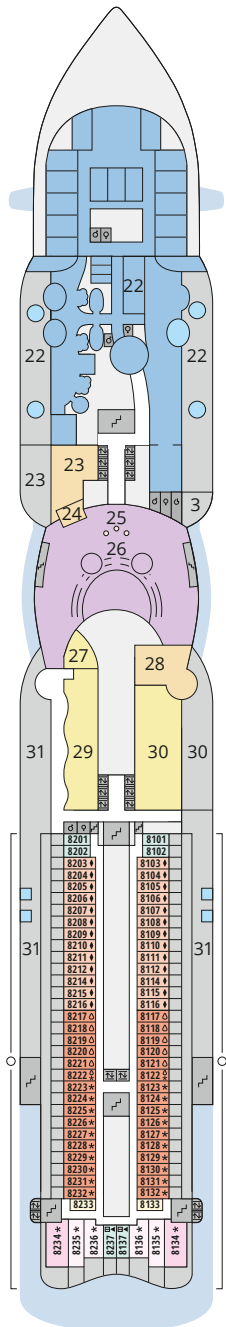

Decksgrundrisse

Deck 8