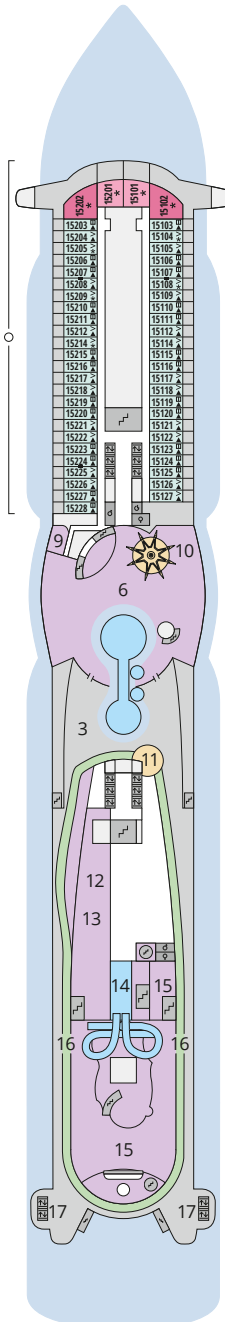

Decksgrundrisse

Deck 15