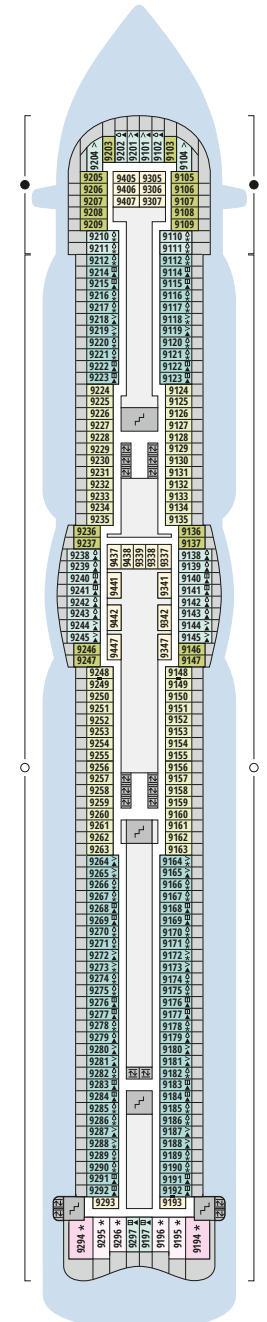

Deck 8

- 3 Außendeck/ Raucherbereich
- 22 Body & Soul Organic Spa
- 23 AIDA Lounge
- 24 Sunset Bar
- 25 Ausflug Counter
- 26 Theatrium
- 27 Sushi Bar
- 28 Vinothek
- 29 Rossini Restaurant
- 30 Buffalo Steak House
- 31 Lanaideck mit Infinity-Pools

Deck 7

- 25 Ausflug Counter
- 26 Theatrium
- 31 Lanaideck
- 32 Spray Bar (Zugang über Deck 6, Nachtclub Nightfly)
- 33 Body & Soul Sport
- 34 Zen Lounge
- 35 LEGO® Store
- 36 Nail Spa
- 37 Parfümerie
- 38 Activity Ausflüge
- 39 Fernwehexperten
- 40 AIDA Plaza
- 41 Friseur
- 42 Eisbar
- 43 Accessoires Shop
- 44 Wohnen & Schenken
- 45 AIDA Shoppingwelt
- 46 Schatzkiste
- 47 Café Mare
- 48 Hemingway Lounge mit Bibliothek
- 49 TV-Regie
- 50 Fotoshop
- 51 Kunstgalerie
- 52 Veganes Restaurant
- 53 French Kiss – Die Brasserie
- 54 Brauhaus
- 55 Weite Welt Restaurant
- 56 Lanai Bar

Deck 6

- 3 Außendeck/ Raucherbereich
- 26 Theatrium
- 32 Spray Bar
- 40 AIDA Plaza
- 57 Diskothek D6
- 58 Nachtclub Nightfly
- 59 Tapas & Bar
- 60 Scharfe Ecke
- 61 Juwelier
- 62 Travel Shop
- 63 Fotostudio
- 64 Casino
- 65 Perla Bar/Prima Bar
- 66 Casino Bar
- 67 East Restaurant
- 68 Ristorante Casa Nova
- 69 Bella Donna Restaurant
- 70 Markt Restaurant

Deck 4

- 25 Ausflug Counter
- 71 Rezeption
- 72 Waschsalon

Deck 3

- 73 Activity Station
- 74 Gangway/ Tenderpforten
- 75 Pier 3 Market We Proudly Serve Starbucks
- 76 Konferenzraum
- 77 Hospital

Deck 9