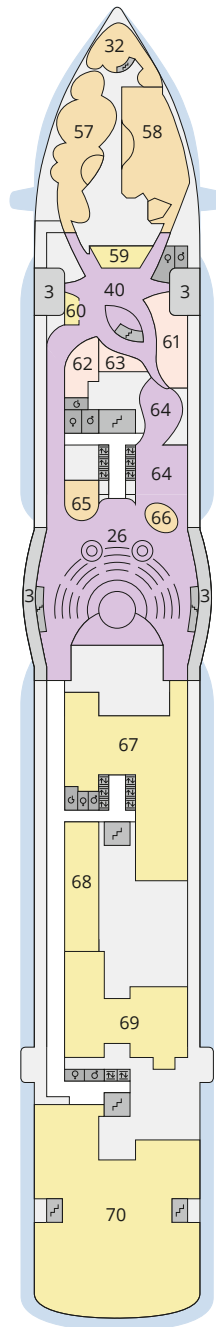

Decksgrundrisse

Deck 6