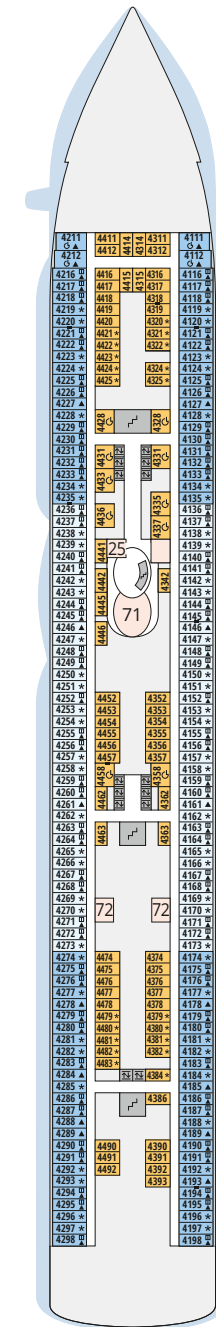

Decksgrundrisse

Deck 4