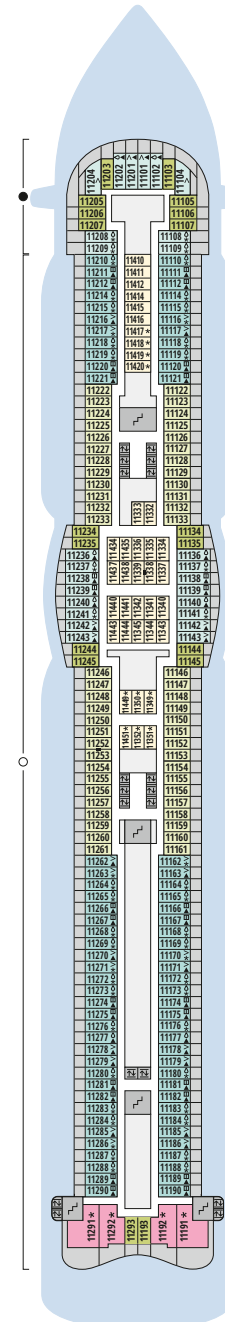

Decksgrundrisse AIDAperla, AIDAprima

Legende

Die folgende Übersicht beginnt mit der günstigsten Kabinenkategorie (Darstellung der Kabinennummern nur beispielhaft).

4311 Innenkabine IB	16103 Panoramakabine VP
8133 Innenkabine IA	8103 Verandakabine Deluxe mit Lounge DL
4116 Meerblickkabine MD/MC	8230 Junior-Suite mit Lounge und Balkon JB
5105 Meerblickkabine MB/MA	8135 Junior-Suite mit Veranda JA
5166 Verandakabine VH	16101 Panorama-Suite mit priv. Sonnendeck SP
9105 Verandakabine VG	8134 Suite mit priv. Sonnendeck SC
9112 Verandakabine Komfort VF/VE/VD	11192 Premium-Suite mit priv. Sonnendeck SB
9101 Verandakabine Komfort VC/VB/VA	15102 Deluxe-Suite mit priv. Sonnendeck SA

Schiffsbereiche

Lift	Pool/Wasserlandschaft
Treppe	Sportaußendeck
Außendeck/Balkon	Entertainment
Betriebsraum/Crew	Bar
Gänge	Restaurant
WC	Joggingparcours
Behindertenfreundliches WC mit Wickeltisch	

- ▲ 3-Bett-Kabine
- * 4-Bett-Kabine
- ◆ 5-Bett-Kabine
- Verbindungstür
- ♿ Behindertenfreundlich
- > Extraviel Platz
- ▣ Begehbarer Kleiderschrank
- △ Toilette und Dusche getrennt
- Balkonbrüstung Glas
- Balkonbrüstung Stahl

Deck 18

- 1 FKK-Bereich
- 2 Start Racer (Zugang über Deck 15)

Deck 17

- 3 Außendeck/Sonnendeck

Deck 16

- 4 Patiodeck
- 5 Patio Bar
- 6 Beach Club
- 7 Sportaußendeck
- 8 Klettergarten (Zugang über Deck 14 und Deck 15)

Deck 16

Deck 15

Deck 14

Deck 12

Deck 11

Deck 10

Decksgrundrisse AIDAperla, AIDAprima

Legende