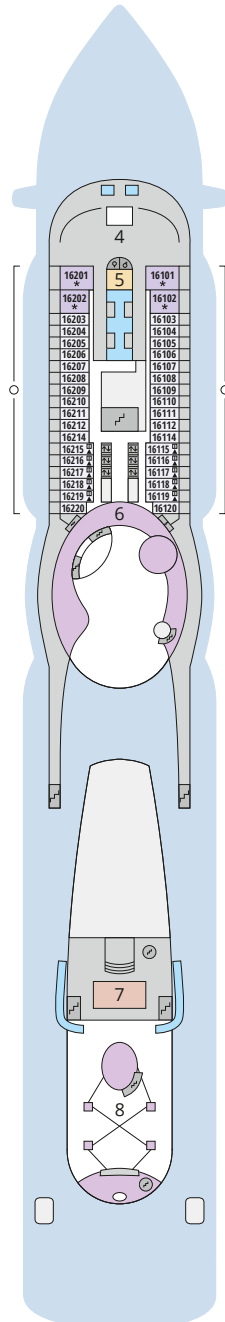

Decksgrundrisse AIDAperla, AIDAprima

Legende

Die folgende Übersicht beginnt mit der günstigsten Kabinenkategorie (Darstellung der Kabinennummern nur beispielhaft).

4311 Innenkabine IB	16103 Panoramakabine VP
8133 Innenkabine IA	8103 Verandakabine Deluxe mit Lounge DL
4116 Meerblickkabine MD/MC	8230 Junior-Suite mit Lounge und Balkon JB
5105 Meerblickkabine MB/MA	8135 Junior-Suite mit Veranda JA
5166 Verandakabine VH	16101 Panorama-Suite mit priv. Sonnendeck SP
9105 Verandakabine VG	8134 Suite mit priv. Sonnendeck SC
9112 Verandakabine Komfort VF/VE/VD	11192 Premium-Suite mit priv. Sonnendeck SB
9101 Verandakabine Komfort VC/VB/VA	15102 Deluxe-Suite mit priv. Sonnendeck SA

Schiffsbereiche

Lift	Pool/Wasserlandschaft
Treppe	Sportaußendeck
Außendeck/Balkon	Entertainment
Betriebsraum/Crew	Bar
Gänge	Restaurant
WC	Joggingparcours
Behindertenfreundliches WC mit Wickeltisch	

- ▲ 3-Bett-Kabine
- * 4-Bett-Kabine
- ◆ 5-Bett-Kabine
- Verbindungstür
- ♿ Behindertenfreundlich
- > Extraviel Platz
- ▣ Begehbarer Kleiderschrank
- △ Toilette und Dusche getrennt
- Balkonbrüstung Glas
- Balkonbrüstung Stahl

Deck 15

- 3 Außendeck/Sonnendeck
- 6 Beach Club
- 9 TV-Studio
- 10 AIDA Bar
- 11 Pool Bar
- 12 Game Center
- 13 Wave Club
- Teens Lounge
- 14 Ziel Racer
- 15 Four Elements
- 16 Joggingparcours
- 17 Skywalk

Deck 14

- 15 Four Elements
- 18 Mini Club
- 19 Fuego Restaurant
- 20 Kids Club
- 21 5. Element

Deck 18

Deck 17

Die Darstellung der Decksgrundrisse ist stark vereinfacht (Änderungen vorbehalten).

Decksgrundrisse