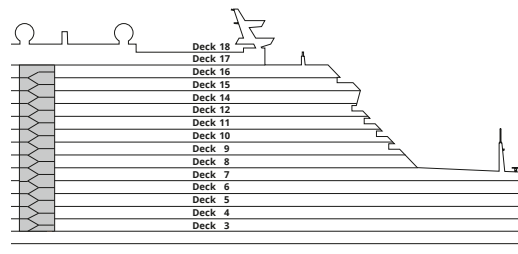

Decksgrundrisse AIDAperla, AIDAprima

Legende

Die folgende Übersicht beginnt mit der günstigsten Kabinenkategorie (Darstellung der Kabinennummern nur beispielhaft).

4311 Innenkabine IB	16103 Panoramakabine VP
8133 Innenkabine IA	8103 Verandakabine Deluxe mit Lounge DL
4116 Meerblickkabine MD/MC	8230 Junior-Suite mit Lounge und Balkon JB
5105 Meerblickkabine MB/MA	8135 Junior-Suite mit Veranda JA
5166 Verandakabine VH	16101 Panorama-Suite mit priv. Sonnendeck SP
9105 Verandakabine VG	8134 Suite mit priv. Sonnendeck SC
9112 Verandakabine Komfort VF/VE/VD	11192 Premium-Suite mit priv. Sonnendeck SB
9101 Verandakabine Komfort VC/VB/VA	15102 Deluxe-Suite mit priv. Sonnendeck SA

Schiffsbereiche

Lift	Pool/Wasserlandschaft
Treppe	Sportaußendeck
Außendeck/Balkon	Entertainment
Betriebsraum/Crew	Bar
Gänge	Restaurant
WC	Joggingparcours
Behindertenfreundliches WC mit Wickeltisch	

- ▲ 3-Bett-Kabine
- 4-Bett-Kabine
- 5-Bett-Kabine
- Verbindungstür
- ♿ Behindertenfreundlich
- > Extraviel Platz
- ▣ Begehbarer Kleiderschrank
- △ Toilette und Dusche getrennt
- Balkonbrüstung Glas
- Balkonbrüstung Stahl

Deck 18

1. 1 FKK-Bereich
2. 2 Start Racer (Zugang über Deck 15)

Deck 17

1. 3 Außendeck/Sonnendeck

Deck 16

1. 4 Patiodeck
2. 5 Patio Bar
3. 6 Beach Club
4. 7 Sportaußendeck
5. 8 Klettergarten (Zugang über Deck 14 und Deck 15)

Deck 15

1. 3 Außendeck/Sonnendeck
2. 6 Beach Club
3. 9 TV-Studio
4. 10 AIDA Bar
5. 11 Pool Bar
6. 12 Game Center
7. 13 Wave Club
8. Teens Lounge
9. 14 Ziel Racer
10. 15 Four Elements
11. 16 Joggingparcours
12. 17 Skywalk