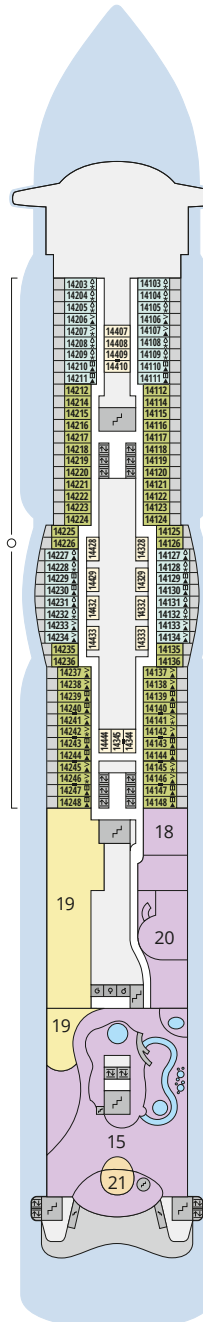

Decksgrundrisse

Deck 14