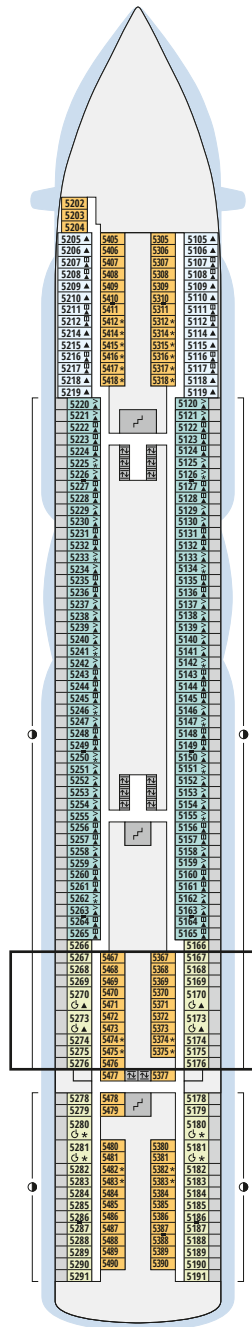

Decksgrundrisse AIDAperla, AIDAprima

Legende

Die folgende Übersicht beginnt mit der günstigsten Kabinenkategorie (Darstellung der Kabinennummern nur beispielhaft).

4311 Innenkabine IB	16103 Panoramakabine VP
8133 Innenkabine IA	8103 Verandakabine Deluxe mit Lounge DL
4116 Meerblickkabine MD/MC	8230 Junior-Suite mit Lounge und Balkon JB
5105 Meerblickkabine MB/MA	8135 Junior-Suite mit Veranda JA
5166 Verandakabine VH	16101 Panorama-Suite mit priv. Sonnendeck SP
9105 Verandakabine VG	8134 Suite mit priv. Sonnendeck SC
9112 Verandakabine Komfort VF/VE/VD	11192 Premium-Suite mit priv. Sonnendeck SB
9101 Verandakabine Komfort VC/VB/VA	15102 Deluxe-Suite mit priv. Sonnendeck SA

Deck 18

- 1 FKK-Bereich
- 2 Start Racer (Zugang über Deck 15)

Deck 17

- 3 Außendeck/Sonnendeck

Deck 16

- 4 Patiodeck
- 5 Patio Bar
- 6 Beach Club
- 7 Sportaußendeck
- 8 Klettergarten (Zugang über Deck 14 und Deck 15)

Die folgende Übersicht beginnt mit der günstigsten Kabinenkategorie (Darstellung der Kabinennummern nur beispielhaft).

4311 Innenkabine IB	16103 Panoramakabine VP
8133 Innenkabine IA	8103 Verandakabine Deluxe mit Lounge DL
4116 Meerblickkabine MD/MC	8230 Junior-Suite mit Lounge und Balkon JB
5105 Meerblickkabine MB/MA	8135 Junior-Suite mit Veranda JA
5166 Verandakabine VH	16101 Panorama-Suite mit priv. Sonnendeck SP
9105 Verandakabine VG	8134 Suite mit priv. Sonnendeck SC
9112 Verandakabine Komfort VF/VE/VD	11192 Premium-Suite mit priv. Sonnendeck SB
9101 Verandakabine Komfort VC/VB/VA	15102 Deluxe-Suite mit priv. Sonnendeck SA

Decksgrundrisse

Deck 8

Deck 7

Deck 6

Deck 5*

Deck 4

Deck 3