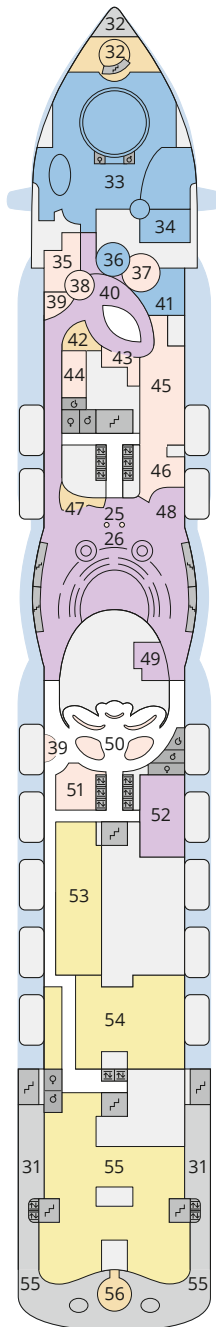

Decksgrundrisse

Deck 7